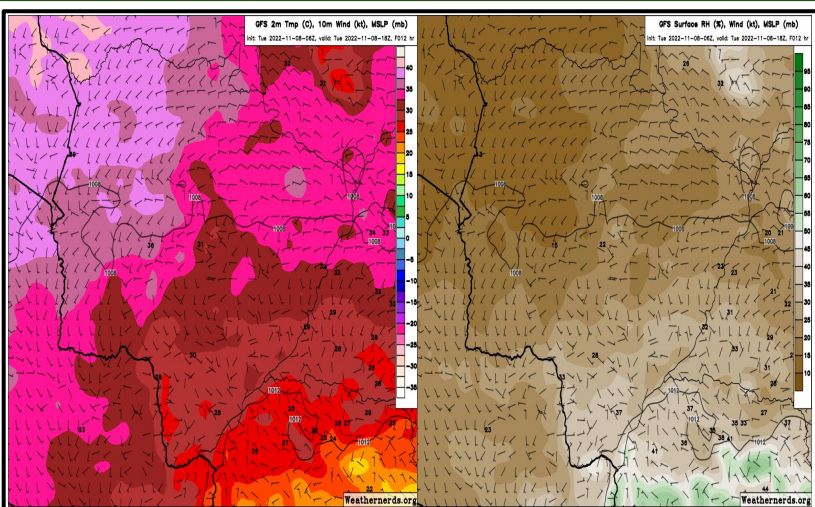

Fonte dos dados: INMET e SEMAGRO.

\* dados faltantes.

**ANÁLISE DO TEMPO ATUAL**

Na imagem do satélite do dia 08/11, às 08:00 horas local, observa-se tempo firme com sol e pouca nebulosidade devido a atuação de um sistema de alta pressão atmosférica que favorece o tempo quente e seco. Na região oeste, em Corumbá, observa-se nuvens e fumaça gerada por incêndios florestais. Os ventos sopram de leste em todas as regiões do Mato Grosso do Sul.

Fonte da imagem: [Imagem de satélite](#).

**PREVISÃO DO TEMPO PARA AS PRÓXIMAS HORAS**

A previsão do tempo indica tempo firme com sol e pouca nebulosidade no estado. Hoje à tarde, são esperadas temperaturas acima dos 33°C e baixa umidade relativa do ar entre 15-35%, com destaque nas regiões pantaneira, norte, bolsão e sudoeste do estado.