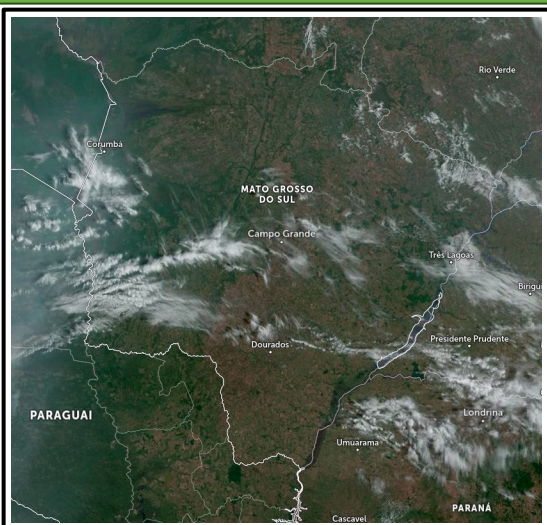

Fonte dos dados: INMET e SEMAGRO.

\* dados faltantes.

**ANÁLISE DO TEMPO ATUAL**

Na imagem do satélite do dia 08/11, às 08:00 horas local, observa-se tempo firme com sol e pouca nebulosidade devido a atuação de um sistema de alta pressão atmosférica que favorece o tempo quente e seco. Na região oeste, em Corumbá, observa-se nuvens e fumaça gerada por incêndios florestais. Os ventos sopram de leste em todas as regiões do Mato Grosso do Sul.

Fonte da imagem: [Imagem de satélite](#).

**PREVISÃO DO TEMPO PARA AS PRÓXIMAS HORAS**

A previsão do tempo indica tempo firme com sol e pouca nebulosidade no estado. Hoje à tarde, são esperadas temperaturas acima dos 33°C e baixa umidade relativa do ar entre 15-35%, com destaque nas regiões pantaneira, norte, bolsão e sudoeste do estado.