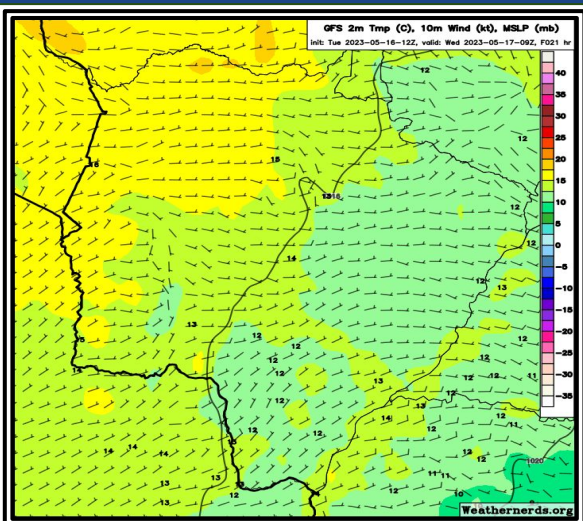

Fonte dos dados: INMET e SEMADESC.

ANÁLISE DO TEMPO ATUAL

Na imagem do satélite GOES válida para o dia 16 de maio às 14:00 horas, observa-se tempo firme em Mato Grosso do Sul, com sol. Os ventos atuam do quadrante leste devido a atuação de um sistema de alta pressão atmosférica.

Fonte da imagem: [Satélite Meteorológico](#).

PREVISÃO DO TEMPO PARA AS PRÓXIMAS HORAS

A previsão indica tempo firme nas próximas 24 horas em Mato Grosso do Sul. Este cenário é devido à atuação de uma massa de ar seco, esperam-se temperaturas mínimas entre 10-12°C porém, pontualmente, podem ocorrer temperaturas menores que os 10°C, com destaque nas regiões sul, bolsão e leste do estado.