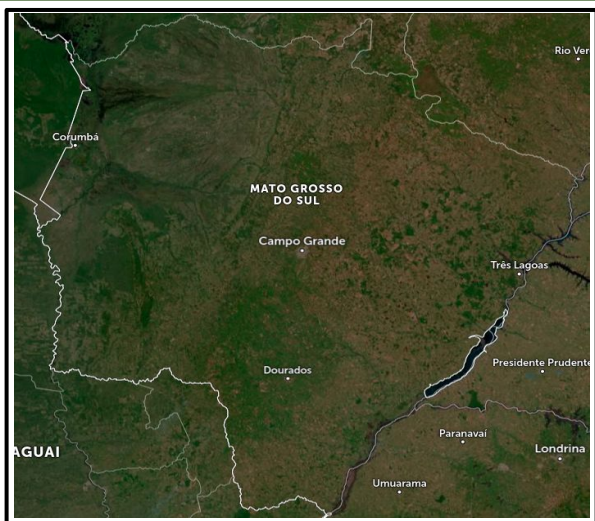

Fonte dos dados: INMET e SEMADESC.

ANÁLISE DO TEMPO ATUAL

Na imagem do satélite GOES válida para o dia 16 de maio às 14:00 horas, observa-se tempo firme em Mato Grosso do Sul, com sol. Os ventos atuam do quadrante leste devido a atuação de um sistema de alta pressão atmosférica.

Fonte da imagem: [Satélite Meteorológico](#).

PREVISÃO DO TEMPO PARA AS PRÓXIMAS HORAS

A previsão indica tempo firme nas próximas 24 horas em Mato Grosso do Sul. Este cenário é devido à atuação de uma massa de ar seco, esperam-se temperaturas mínimas entre 10-12°C porém, pontualmente, podem ocorrer temperaturas menores que os 10°C, com destaque nas regiões sul, bolsão e leste do estado.